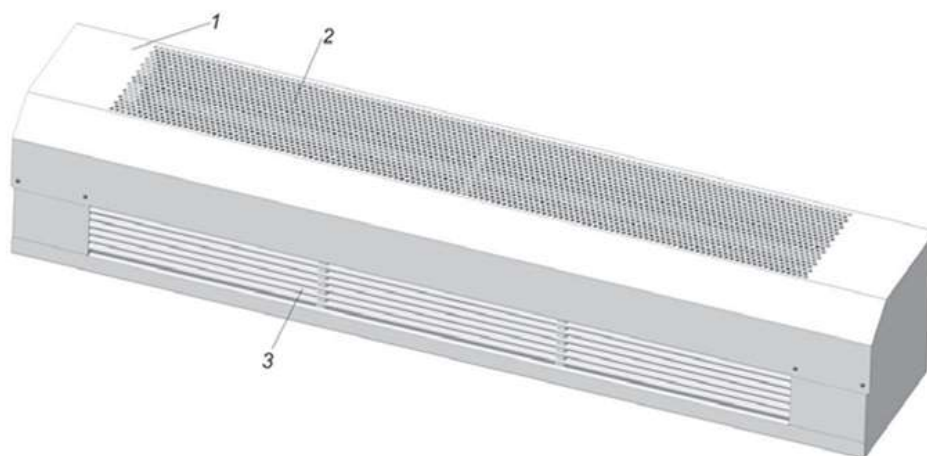

Завеса создает воздушный поток, который предотвращает проникновение в помещение с улицы холодного воздуха. В теплое время года завеса ZVV-HP может работать без обогрева, предотвращая попадание внутрь помещения горячего воздуха с улицы, запахов, пыли, насекомых.

Тепловые завесы ZILON ZVV-HP могут устанавливаться как в горизонтальном, так и в вертикальном положении.

Тепловые завесы ZILON ZVV-HP поставляются в комплекте с проводным пультом управления, позволяющим устанавливать необходимую температуру и скорость воздушного потока.

Конструкция тепловой завесы

- 1 – корпус завесы
 - 2 – передняя воздухозаборная решетка
 - 3 – воздуховыпускное сопло
 - 4 – пульт управления
- *Дизайн прибора может отличаться от приведенного образца

Профиль скоростей