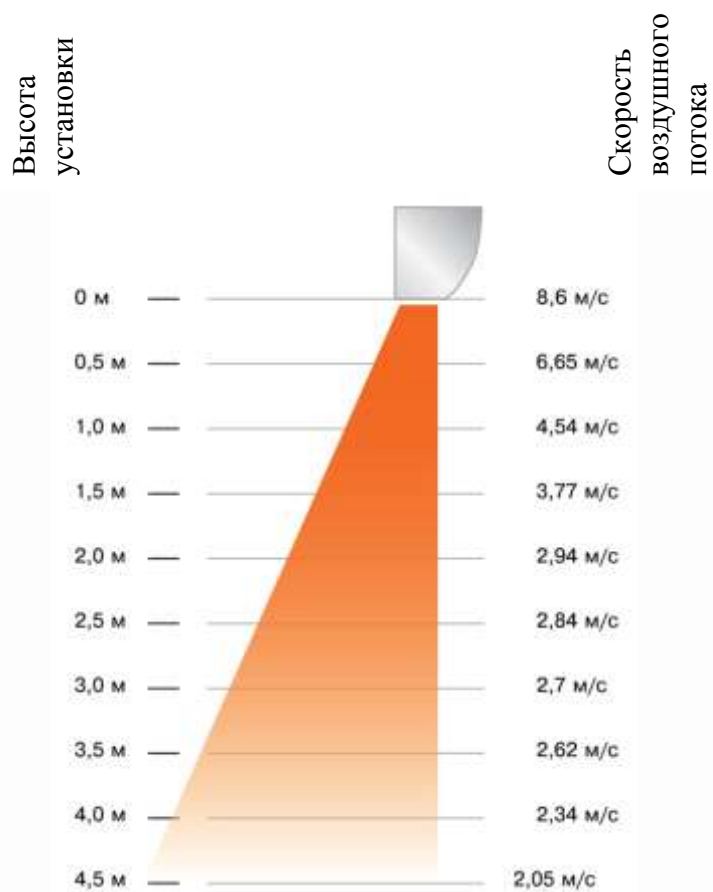

Конструкция тепловой завесы

- 1 – корпус завесы
 - 2 – передняя воздухозаборная решетка
 - 3 – воздуховыпускное сопло
 - 4 – пульт управления
- *Дизайн прибора может отличаться от приведенного образца

Профиль скоростей