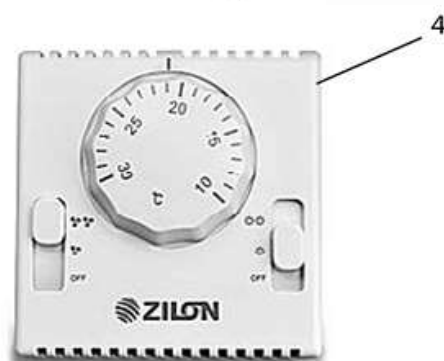

Тепловые завесы ZILON ZVV-HP могут устанавливаться как в горизонтальном, так и в вертикальном положении.

Тепловые завесы ZILON ZVV-HP поставляются в комплекте с проводным пультом управления, позволяющим устанавливать необходимую температуру и скорость воздушного потока.

Конструкция тепловой завесы

- 1 – корпус завесы
 - 2 – передняя воздухозаборная решетка
 - 3 – воздуховыпускное сопло
 - 4 – пульт управления
- *Дизайн прибора может отличаться от приведенного образца

Профиль скоростей