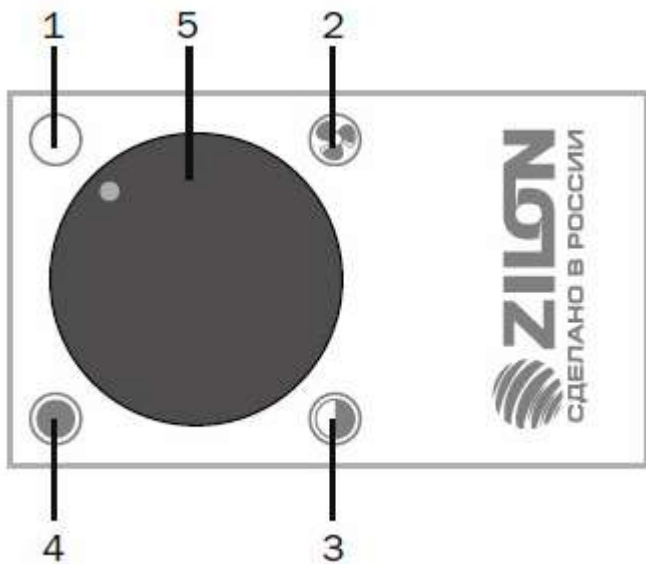

Панель управления для модели ZTV-3С, ZTV-5С

1. Режим – выключение прибора
2. Режим – вентиляция без нагрева
3. Режим – вентиляция с частичным включением электронагревательных элементов
4. Режим – вентиляция с включением электронагревательных элементов на полную мощность
5. Ручка переключателя режимов работы