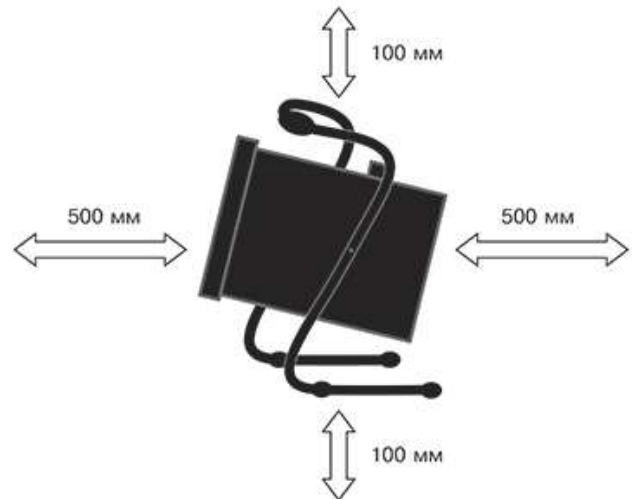

Минимальные расстояния для размещения