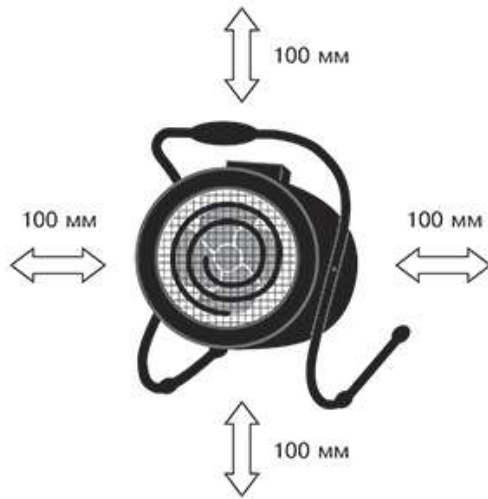

Минимальные расстояния для размещения