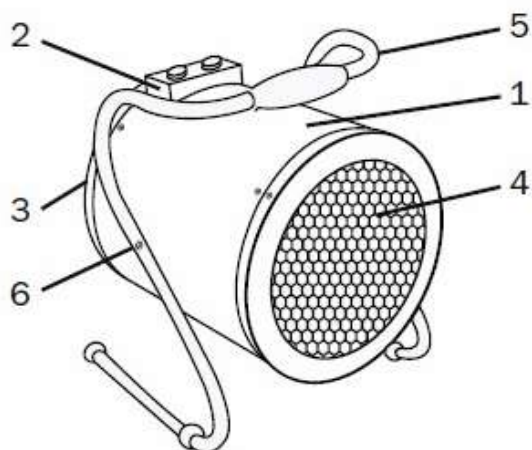

Тепловые пушки ZTV-C оборудованы ручкой-подставкой, обеспечивающей устойчивость, удобство при переносе, а также возможность изменять направление подачи теплого воздуха.

Рабочее положение тепловых пушек ZILON серии ZTV-C — установка на полу.

Тепловые пушки ZTV-3С комплектуются кабелем с заземленной вилкой для подключения к электросети 220 В (50 Гц). Тепловые пушки ZTV-6С, ZTV-9С рассчитаны на питание от электросети 380 В (50Гц).

Блок управления смонтирован на шасси, расположенном в верхней части корпуса под крышкой. Органы управления вынесены на крышку.

Условия эксплуатации: температура окружающего воздуха от -20 °С до +40 °С при относительной влажности воздуха не более 80%.

Конструкция тепловой пушки ZTV-CNI

1. 1 Наружный кожух поворотного корпуса
2. 2 Блок управления
3. 3 Воздухозаборная решетка
4. 4 Воздуховыпускная решетка
5. 5 Ручка- подставка
6. 6 Гайка-фиксатор