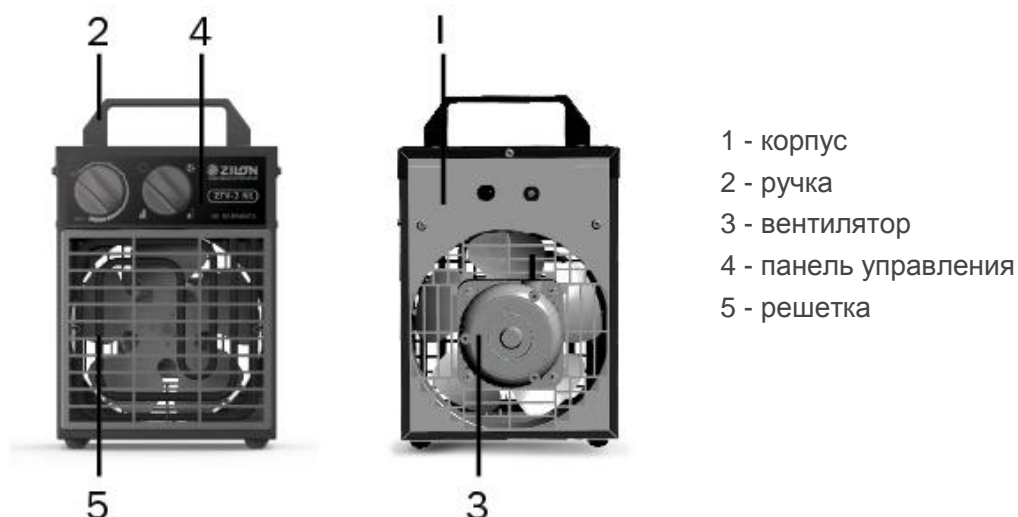

Описание

Тепловая пушка ZILON серии Мини – это компактная тепловая пушка в классическом прямоугольном корпусе. Мощность пушки серии Мини обеспечивает быстрый ненаправленный нагрев помещений небольшой площади. Благодаря высококачественным комплектующим возможно долговременное непрерывное использование прибора. Терморегулятор позволит подобрать нужную температуру, а защиту от перегрева обеспечит встроенный термостат.

Тепловые пушки серии Мини, выполнены в классическом корпусе прямоугольной формы, устойчивом к высоким температурам, за счет чего повышается срок службы прибора.

Мощная линейка тепловых пушек Zilon серии Мини представлена моделью ZTV-2NI, мощностью нагрева 2 кВт.

Конструкция тепловой пушки ZTV-NI