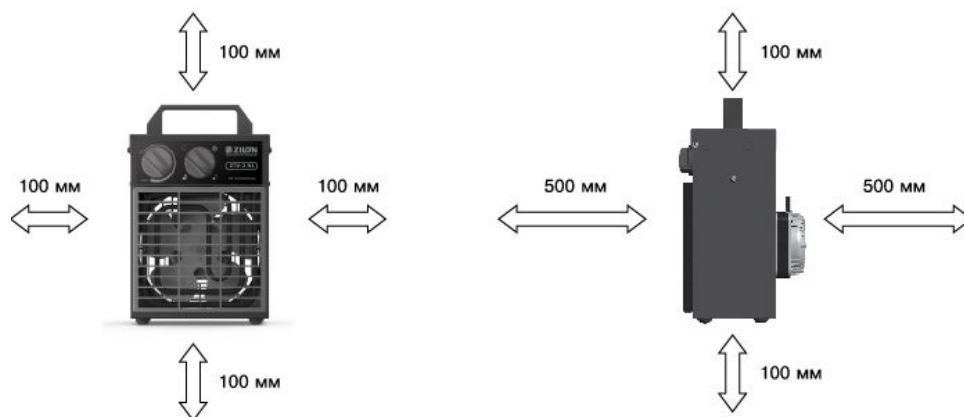

Минимальные расстояния для размещения тепловых пушек