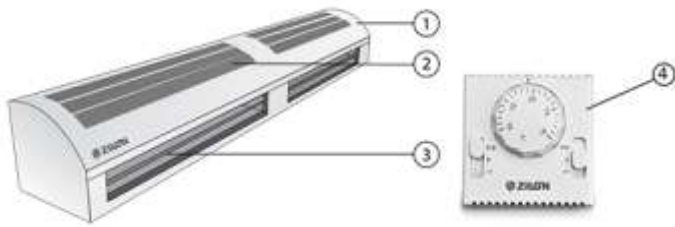

Тепловые завесы ZILON ZVV-ET могут устанавливаться как в горизонтальном, так и в вертикальном положении.

Тепловые завесы ZILON ZVV-ET поставляются в комплекте с проводным пультом управления, позволяющим устанавливать необходимую температуру воздушного потока.

Конструкция тепловой завесы

1 – Корпус завесы

2 - передняя воздухозаборная решетка

3 – воздуховыпускное сопло

4 - пульт управления

*Дизайн прибора может отличаться от приведенного образца

Пульт управления

Профиль скоростей