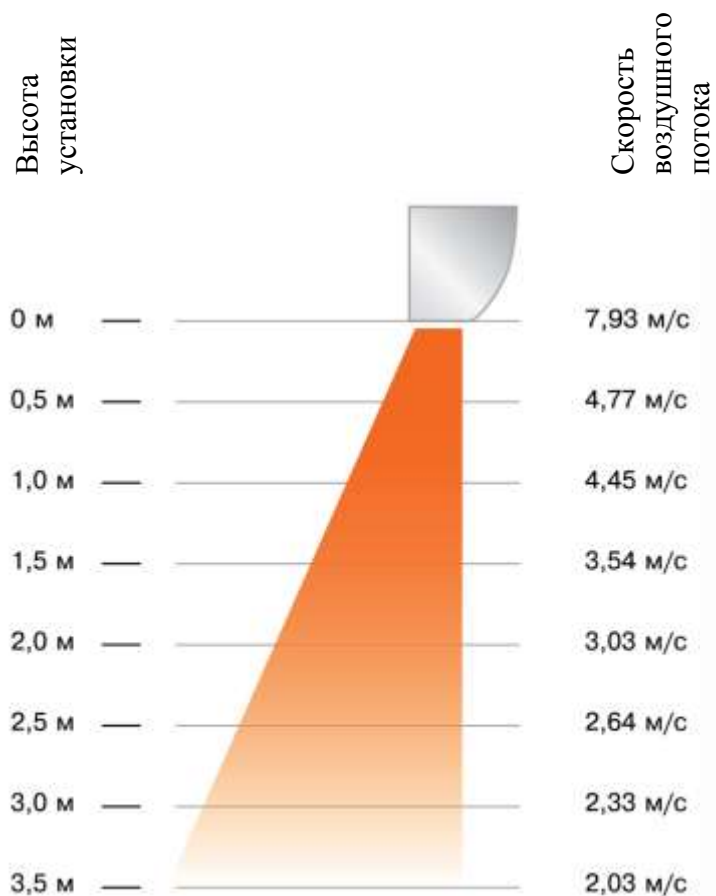

Конструкция тепловой завесы

1 – Корпус завесы

2 - передняя воздухозаборная решетка

3 – воздуховыпускное сопло

4 - пульт управления

*Дизайн прибора может отличаться от приведенного образца

Пульт управления

Профиль скоростей

Технические характеристики

Параметр/Модель		ZVV-6ET	ZVV-9ET	ZVV-12ET	ZVV-18ET	ZVV-24ET
Номинальное напряжение, В		380				
Номинальная частота, Гц		50				
Номинальная мощность потребления, кВт	Режим "0"	0,15	0,16	0,17	0,17	0,17
	Режим "1"	4	6	8	9	12
	Режим "2"	6	9	12	18	24
Номинальный ток, А		10	15	20	29	38
Максимальный ток, А		12	16	22	31	39
Расход воздуха, м. куб./ч		1500	2300	3200		
Рекомендованная высота проема, м		до 3				
Увеличение температуры воздуха на выходе в режиме "2", оС		12			17	23
Макс. количество завес подключаемых на один пульт, шт.		3	3	2	2	2
Уровень шума на расстоянии 5м, дБ		57				
Степень защиты оболочки		IP 10				
Класс электрозащиты		I класс				
Метод управления		пульт дистанционного управления с термостатом				
Защита от перегрева		+	+	+	+	+
Принудительный обдув		+	+	+	+	+
Габаритные размеры прибора (ШхВхГ), мм		1050x217x238	1498x217x238	1950x217x238		
Габаритные размеры упаковки (ШхВхГ), мм		1160x235x300	1525x235x300	1975x235x300		
Масса нетто, кг		15,92	31	44,2	44,8	45
Масса брутто, кг		16,82	33	46,2	46,8	47