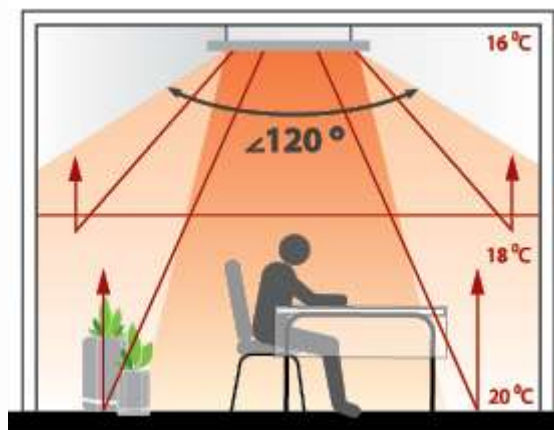

Описание

Инфракрасные обогреватели серии Гелиос могут использоваться как основной или как дополнительный источник тепла. Обогреватели предназначены для обогрева офисных, складских или промышленных помещений, а также спортивных, развлекательных и оздоровительных комплексов, поскольку не уменьшают содержание кислорода в помещении и не высушивают воздух. Новая форма корпуса с увеличенной перфорацией с торцов, соответствует Европейским стандартам и обеспечивает долговечную работу и привлекательный внешний вид прибора.

Схема распределения температуры