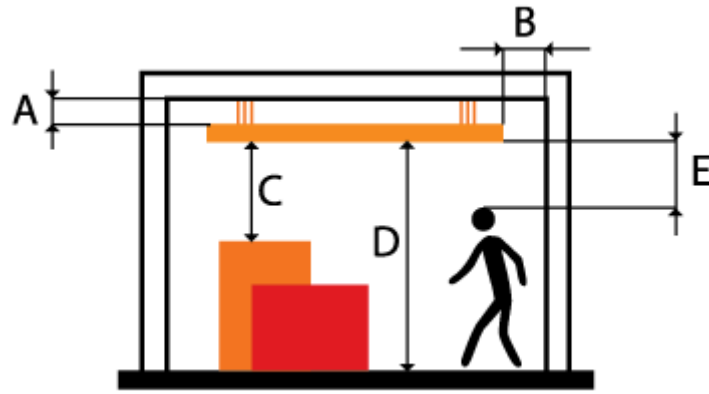

## Схема распределения температуры

## Варианты размещения ИК-обогревателя

Потолочное размещение

Настенное размещение

## Схема с минимальными расстояниями для размещения ИК-обогревателей

Модель	Размеры, мм				
	A	B	C	D	E
<b>IR-0.8SN2</b>	100	150	500	1800	700
<b>IR-1.0SN2</b>	100	150	500	1800	700
<b>IR-2.0EN2</b>	100	150	500	1800	1500