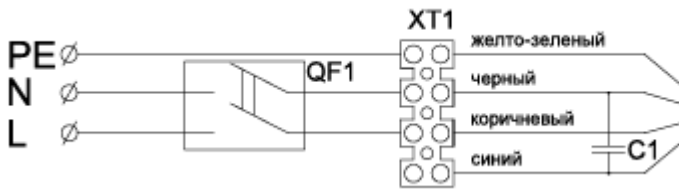

Аксессуары

Регулятор скорости TGRV-3

Термостат ZA-1

Трехходовой клапан
VRG131 15-1.6 для HP 30- 000 W
VRG131 15-2.5 для HP 60-000W

Варианты установки

Схема подключения электропитания

XT 1 - Колодка клемная
 C 1 - Конденсатор
 M 1 - Электродвигатель
 Q 1 - Автоматический выключатель

Схема подключения элементов автоматики

Вариант 1

Поддержание температуры термостатом с помощью клапана и изменения расхода воздуха

Вариант 2

Поддержание температуры термостатом в режиме on/off и изменение расхода воздуха