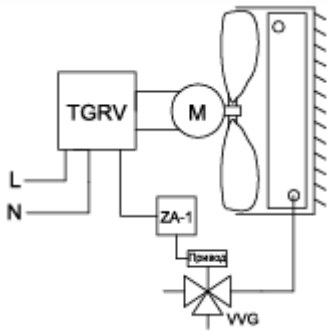

Аксессуары

Регулятор скорости TGRV-3

Термостат ZA-1

Трехходовой клапан
VRG131 15-1.6 для HP 30- 000 W
VRG131 15-2.5 для HP 60-000W

Варианты установки

Схема подключения электропитания

XT 1 - Колодка клемная
 C 1 - Конденсатор
 M 1 - Электродвигатель
 Q 1 - Автоматический выключатель

Схема подключения элементов автоматики

Вариант 1

Поддержание температуры термостатом с помощью клапана и изменения расхода воздуха

Вариант 2

Поддержание температуры термостатом в режиме on/off и изменение расхода воздуха