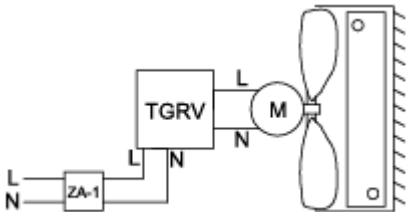

Аксессуары

Регулятор скорости TGRV-3

Термостат ZA-1

Трехходовой клапан
VRG131 15-1.6 для HP 30- 000 W
VRG131 15-2.5 для HP 60-000W

Варианты установки

Схема подключения электропитания

XT 1 - Колодка клемная
 C 1 - Конденсатор
 M 1 - Электродвигатель
 Q 1 - Автоматический выключатель

Схема подключения элементов автоматики

Вариант 1

Поддержание температуры термостатом с помощью клапана и изменения расхода воздуха

Вариант 2

Поддержание температуры термостатом в режиме on/off и изменение расхода воздуха