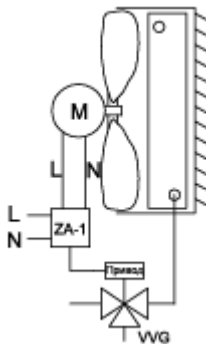

Аксессуары

Регулятор скорости TGRV-3

Термостат ZA-1

Трехходовой клапан
VRG131 15-1.6 для HP 30- 000 W
VRG131 15-2.5 для HP 60-000W

Варианты установки

Схема подключения электропитания

XT 1 - Колодка клемная
 C 1 - Конденсатор
 M 1 - Электродвигатель
 Q 1 - Автоматический выключатель

Схема подключения элементов автоматики

Вариант 1

Поддержание температуры термостатом с помощью клапана и изменения расхода воздуха

Вариант 2

Поддержание температуры термостатом в режиме on/off и изменение расхода воздуха