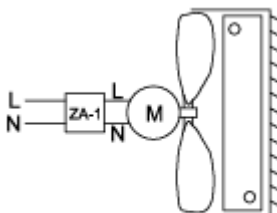

Вариант 4

Поддержание температуры термостатом в режиме on/off при постоянном расходе воздуха