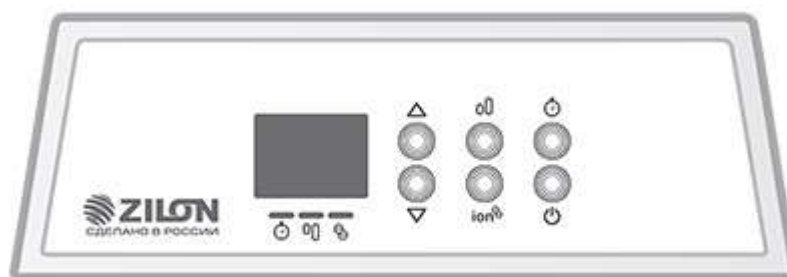

Важнейшей деталью конвектора ZILON является современный монолитный нагревательный X-элемент. Он представляет собой цельнолитую X-образную ребристую конструкцию, выполненную из сплавов алюминия. Такая конструкция нагревательного элемента сводит к минимуму возможные теплопотери, обеспечивая моментальный нагрев, и имеет один из самых высоких показателей по надежности и сроку эксплуатации, что отличает его от других типов нагревательных элементов.

Электроконвекторы серии Комфорт 2.0 могут работать постоянно, поддерживая необходимую температуру и, благодаря функции автоматического отключения при отклонении корпуса от вертикали сверх нормы, обеспечивать комфортный и безопасный нагрев. Доработанный конструктив шасси новой серии Комфорт 2.0 исключает вероятность опрокидывания прибора. Кроме того, новые шасси крепятся на защелках, что облегчает сборку конвектора. Нет необходимости прибегать к помощи каких-либо инструментов. Универсальный монтаж прибора дает свободу выбора при его размещении: конвектор может крепиться на стену или на шасси, поставляемые в комплекте. Стильный и лаконичный дизайн новой серии конвекторов Комфорт 2.0 впишется абсолютно в любой интерьер. Влагостойкое исполнение корпуса IP24 позволяет использовать этот отопительный прибор во влажных помещениях с обилием брызг.

Панель управления