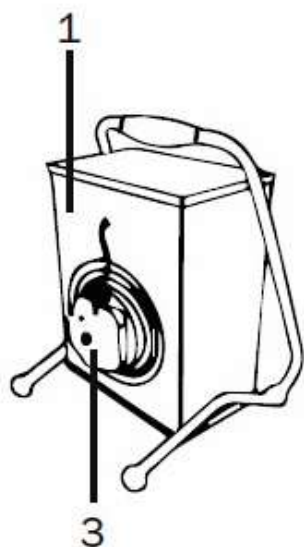

Описание

Тепловые пушки ZILON ZTV – это профессиональные тепловые пушки в компактном классическом прямоугольном корпусе. Конструкция прибора тщательно продумана с точки зрения безопасности при долговременном непрерывном использовании. Корпус тепловых пушек имеет специальное полимерное покрытие, устойчивое к высоким температурам. Все модели оснащены термостатом для защиты от перегрева с ручным перезапуском, что исключает повторные перегревы и обеспечивает безопасную эксплуатацию.

В системе управления тепловой пушки предусмотрена функция задержки отключения вентилятора для охлаждения ТЭНов при выключении прибора. Органы управления расположены на передней панели.

Модель ZTV-3 комплектуется кабелем с заземленной вилкой для подключения к электросети 220 В (50 Гц). Тепловые пушки моделей ZTV-5, ZTV-9, ZTV-15, ZTV-24 и ZTV-30 рассчитаны на питание от электросети 380 В (50Гц).

Условия эксплуатации: температура окружающего воздуха от -20 °С до +40 °С при относительной влажности воздуха не более 80%.

Конструкция тепловой пушки ZTV-CNI

- 1 - Корпус
- 2 - Подставка-ручка
- 3 - Вентилятор
- 4 - Панель управления
- 5 - Решетка

Панель управления ZTV-3С