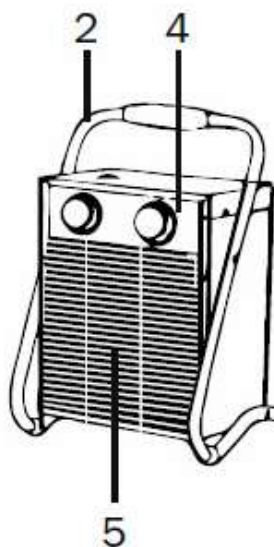

Описание

Тепловые пушки ZILON ZTV – это профессиональные тепловые пушки в компактном классическом прямоугольном корпусе. Конструкция прибора тщательно продумана с точки зрения безопасности при долговременном непрерывном использовании. Корпус тепловых пушек имеет специальное полимерное покрытие, устойчивое к высоким температурам. Все модели оснащены термостатом для защиты от перегрева с ручным перезапуском, что исключает повторные перегревы и обеспечивает безопасную эксплуатацию.

В системе управления тепловой пушки предусмотрена функция задержки отключения вентилятора для охлаждения ТЭНов при выключении прибора. Органы управления расположены на передней панели.

Модель ZTV-3 комплектуется кабелем с заземленной вилкой для подключения к электросети 220 В (50 Гц). Тепловые пушки моделей ZTV-5, ZTV-9, ZTV-15, ZTV-24 и ZTV-30 рассчитаны на питание от электросети 380 В (50Гц).

Условия эксплуатации: температура окружающего воздуха от -20 °С до +40 °С при относительной влажности воздуха не более 80%.

Конструкция тепловой пушки ZTV-CNI

- 1 - Корпус
- 2 - Подставка-ручка
- 3 - Вентилятор
- 4 - Панель управления
- 5 - Решетка

Панель управления ZTV-3С