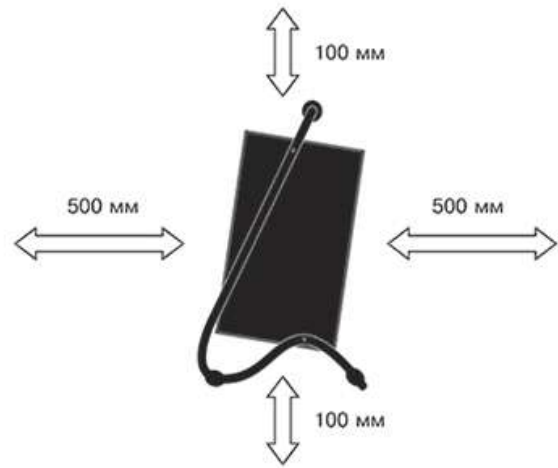

Минимальные расстояния для размещения