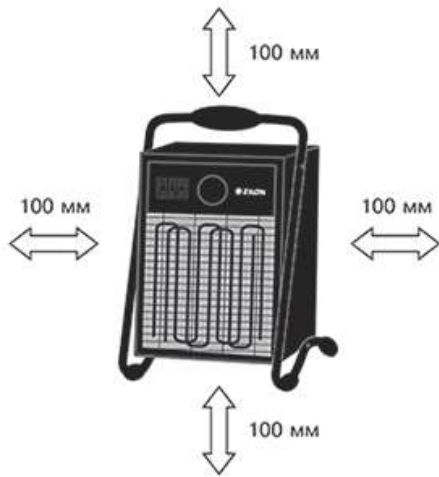

Минимальные расстояния для размещения